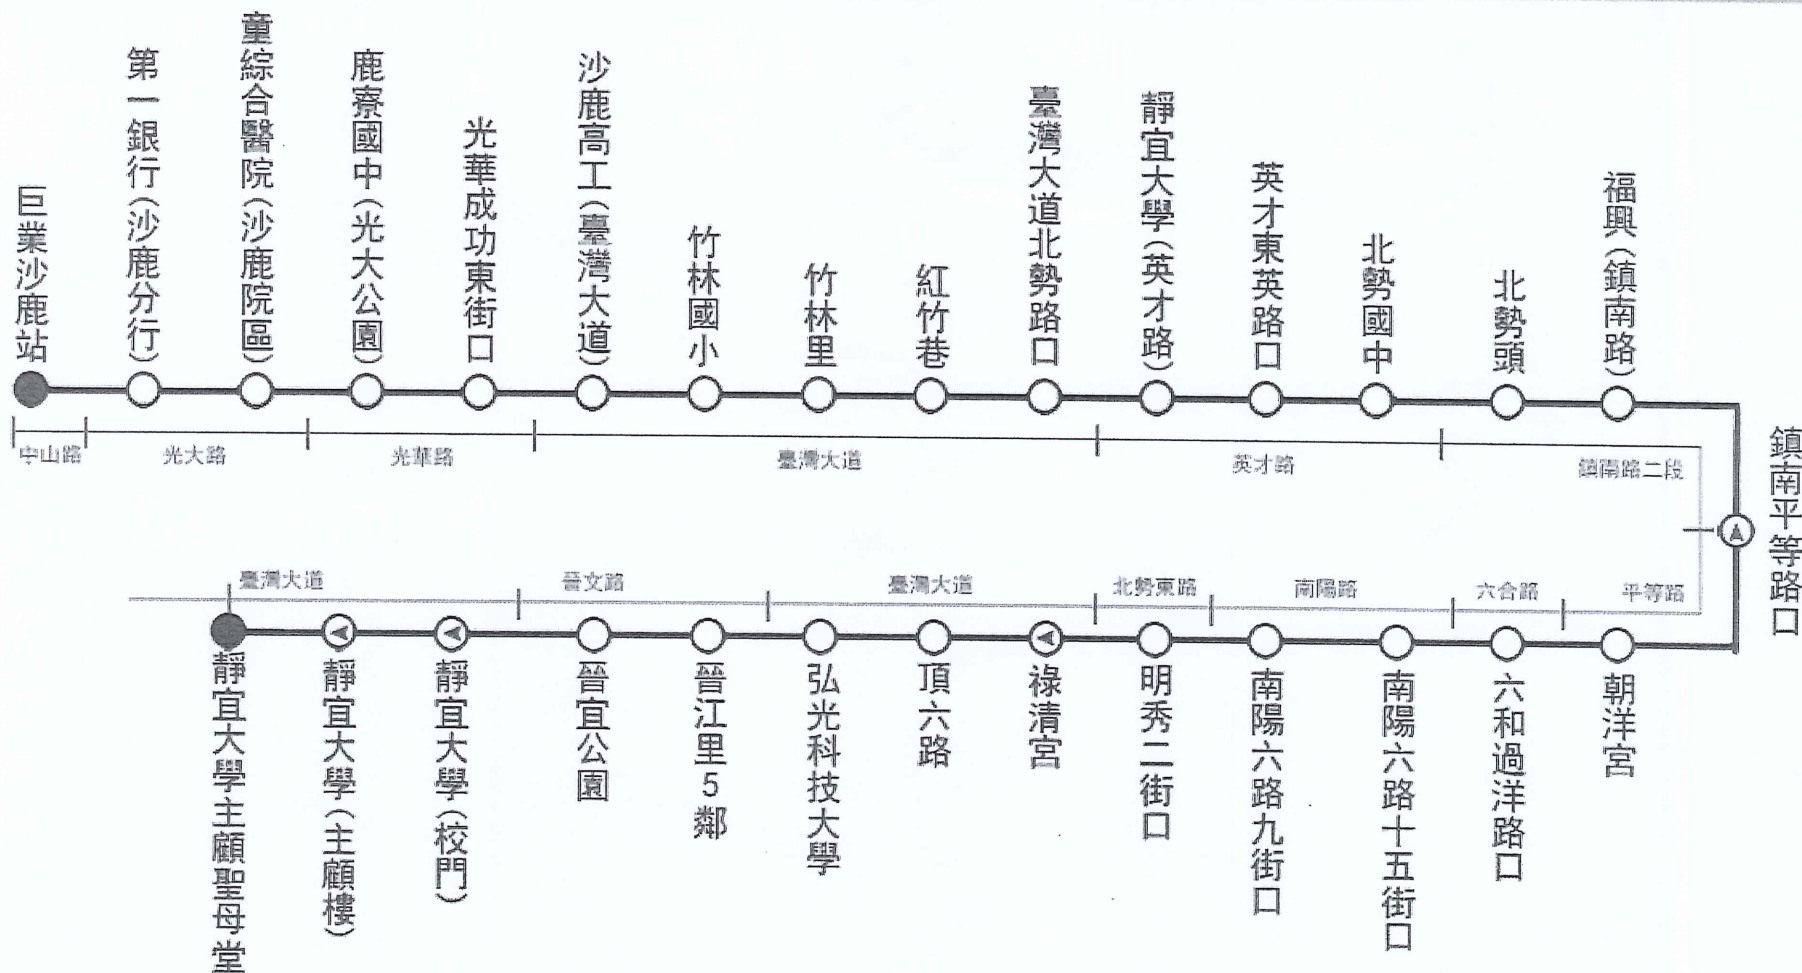

368 巨業沙鹿站 - 靜宜大學主顧聖母堂

版本：2022/02/23

乘車資訊

巨業沙鹿站發車：07:10、08:10、09:10、10:10、11:10、12:10、13:10、14:10、
15:10、16:10、17:10、18:10、19:10

靜宜大學主顧聖母堂發車：08:20、09:20、10:20、11:20、12:20、13:20、14:20、
15:20、16:20、17:20、18:20、19:20、20:20

圖示說明

- 起迄站
- 雙邊設站
- ◀ 單邊設站
- 行駛動線
- 專用道

路線動態查詢專線

臺中市公共運輸及捷運工程處：(04)2229-1716
 臺中市公車動態資訊查詢專線：(04)2229-5089
 巨業交通路線動態資訊查詢專線：0800-588-778
 臺中市公車動態資訊查詢網址：
<http://citybus.taichung.gov.tw>

巨業交通股份有限公司 謹啓